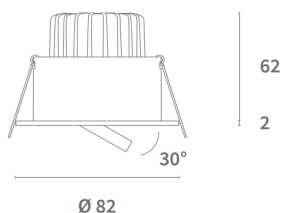

OPTIONS

COLORS

DETAILS

Black version

SPECIFICATIONS

ITEM CODE	DESCRIPTION	W	LM*	LM/W*	KELVIN	LIFETIME L80B10	BEAM ANGLE
9111838	LED Spot Pico IP44 Tilttable 12W 2700K CRI>90 24D 650lm White Ø82 F - G Ø75 - Dimmable	12	650	54	2700	30000	24°
9111844	LED Spot Pico IP44 Tilttable 12W 2700K CRI>90 24D 650lm Black Ø82 F - G Ø75 - Dimmable	12	650	54	2700	30000	24°
9111840	LED Spot Pico IP44 Tilttable 12W 3000K CRI>90 24D 700lm White Ø82 F - G Ø75 - Dimmable	12	700	58	3000	30000	24°
9111846	LED Spot Pico IP44 Tilttable 12W 3000K CRI>90 24D 700lm Black Ø82 F - G Ø75 - Dimmable	12	700	58	3000	30000	24°
9111842	LED Spot Pico IP44 Tilttable 12W 4000K CRI>90 24D 800lm White Ø82 F - G Ø75 - Dimmable	12	800	67	4000	30000	24°
9111848	LED Spot Pico IP44 Tilttable 12W 4000K CRI>90 24D 800lm Black Ø82 F - G Ø75 - Dimmable	12	800	67	4000	30000	24°

* Bruto lumen - LOR up to 81%

DIMENSIONS

Cutout Size
Adjustable
Ø 70mm